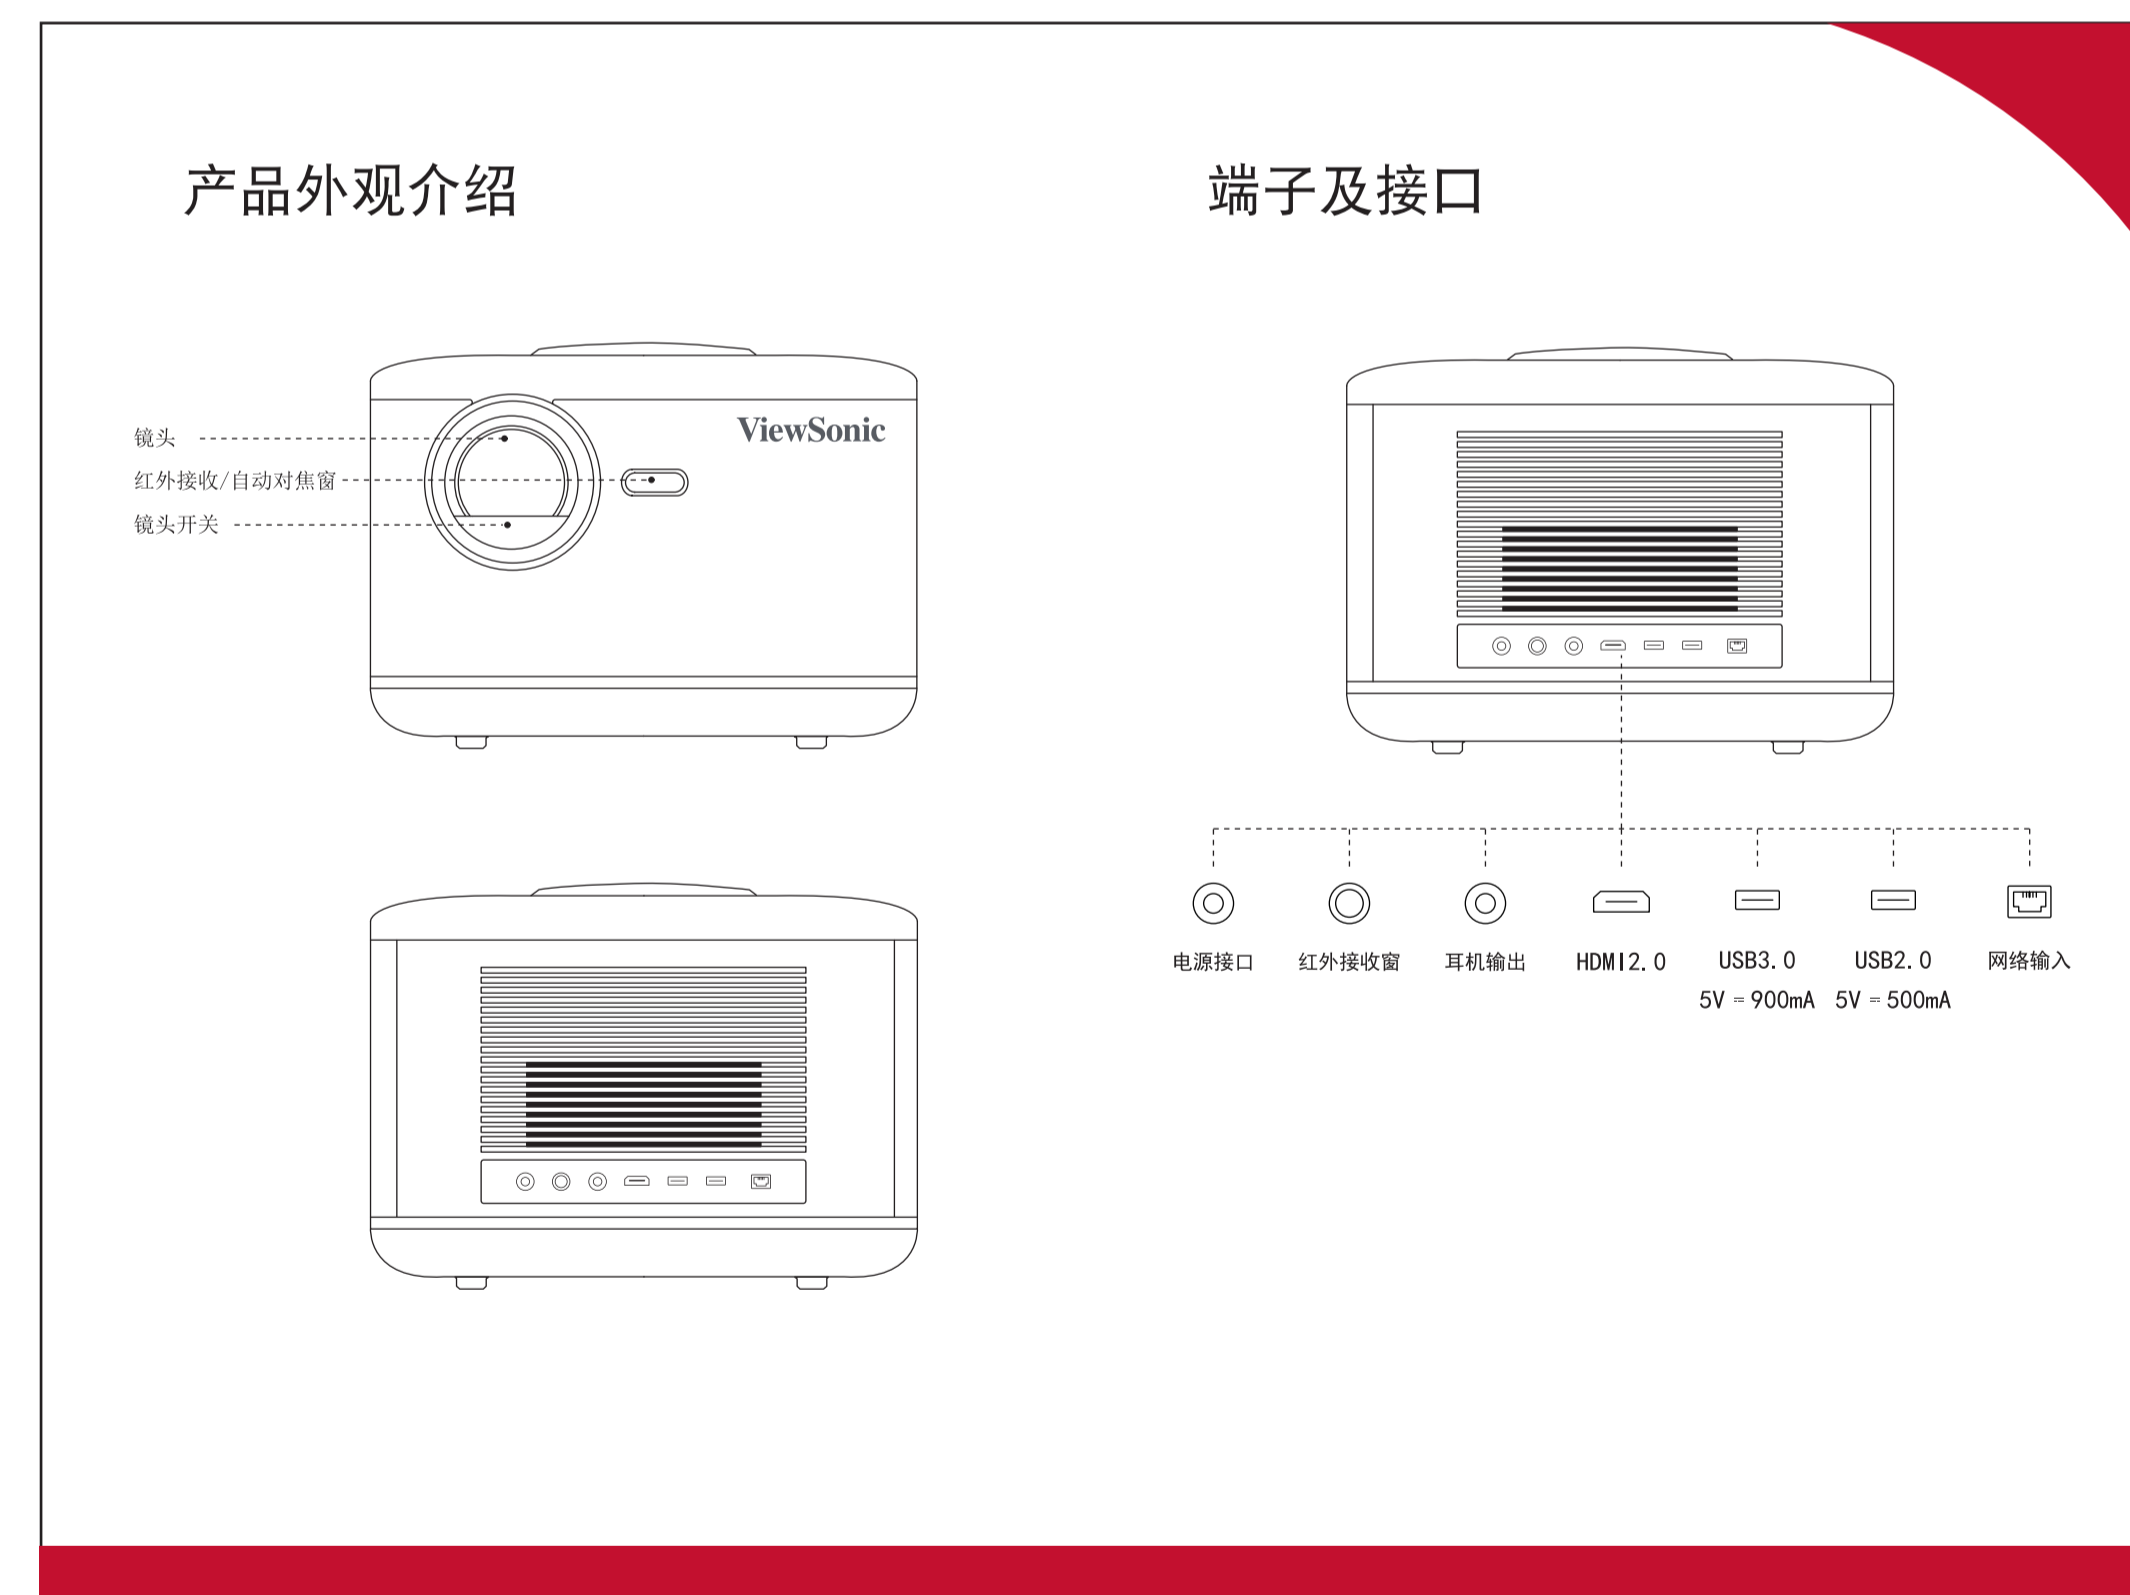

正面

Carton Artwork: Q5  
 Artwork Stage: Submit 1 time  
 Region: SCh  
 Version: 1a  
 DCN #: VS-D190092  
 Date: 2020.11.11

Printing Color:

 PANTONE 187 C  
 C= 0, M=91, Y=72, K=24

 PANTONE 440 C  
 C=52, M=61, Y=47, K=92

- 要求:
- 1.正面、背面印刷,折叠后尺寸:140x210mm
  - 2.颜色:PANTONE 187C红色+PANTONE 440C 四色印刷
  - 3.材质:200g铜版纸
  - 4.符合ROHS/REACH/POPS要求
  - 5.其他要求:折叠

背面